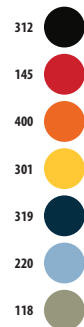

SOL'S EXPRESS

70200

Zaino

POLIESTERE 600D

100% poliestere

misure - 33 x 43 x 17 cm

17 KG
49 X 36 X 52 CM

tinta unita