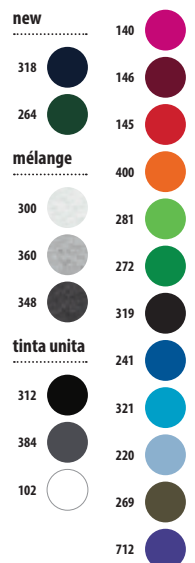

50/50 BEST DEAL

NEW
COLOUR

FELPE

SOL'S SNAKE

47101

Felpa con cappuccio

FELPA GARZATA 280

50% cotone Ringspun - 50% poliestere

	XS	S	M	L	XL	XXL	3XL	4XL*
A/B	66/48	67/51	69/54	70/57	72/60	73/63	75/66	75/69

*Taglia disponibile su alcuni colori

CARTELLA COLORI SOLO Group

102 Bianco	146 Bordeaux	241 Blu royal	272 Verde prato	312 Nero	321 Acqua	384 Grigio scuro
140 Fucsia	167 Rosso Borgogna	264 Verde bottiglia	281 Verde lime	318 Blu navy	348 Antracite melange	400 Arancio
145 Rosso	220 Cielo	269 Army	300 Ash	319 Blu oltremare	360 Grigio medio melange	712 Viola scuro