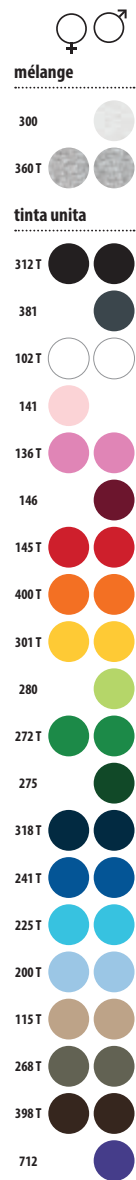

COTONE PETTINATO 210 G/M²

POLO

SOL'S PEOPLE
11310

Polo manica corta

PIQUÉ 210

100% cotone pettinato «Ringspun»

♀		S	M	L	XL	XXL	3XL*
	A/B	61/43	63/46	65/49	67/52	69/55	71/58

*Taglia disponibile su alcuni colori

SOL'S SPRING II
11362

Polo manica corta

PIQUÉ 210

100% cotone pettinato «Ringspun»

♂		S	M	L	XL	XXL	3XL*	4XL*	5XL*
	A/B	70/50	72/53	74/56	76/59	79/62	83/66	87/70	91/74

*Taglia disponibile su alcuni colori

CARTELLA COLORI SOLO Group

102 Bianco	141 Rosa chiaro	200 Cielo	268 Kaki	280 Verde mela	318 Blu navy	381 Grigio topo
115 Sabbia	145 Rosso	225 Blu atollo	269 Army	300 Ash (1)	319 Blu oltremare	398 Cioccolato
136 Rosa orchidea	146 Bordeaux	235 Blu anatra	272 Verde prato	301 Giallo oro	321 Acqua	400 Arancio
140 Fucsia	147 Rosa	241 Blu royal	275 Verde inglese	312 Nero	360 Grigio medio melange (2)	712 Viola scuro

(1) Ash : 98 % cotone / 2 % viscosa - (2) Grigio medio melange : 85 % cotone / 15 % viscosa