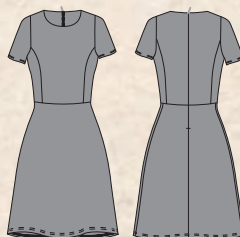

**NEOBLU Camille**  
p 168

Semplice e contemporaneo, il vestito midi a maniche corte si può indossare in ogni momento della giornata. Femminile con il suo collo rotondo, la sua maglia Milano morbida e leggera lo rende piacevole da indossare.