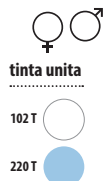

SOL'S BRISBANE 16010

Camicia manica corta

OXFORD 130

70% cotone - 30% poliestere

	S	M	L	XL	XXL	3XL	4XL
A/B	77/56	78/60	79/64	80/68	81/72	82/76	83/80

	S	M	L	XL	XXL	3XL	4XL
cm	37-38	39-40	41-42	43-44	45-46	47-48	49-50

	6,7 KG
1	20
	55 X 36 X 17 CM

tinta unita

SOL'S ELITE 16030

Camicia manica corta

OXFORD 130

70% cotone - 30% poliestere

	XS	S	M	L	XL	XXL	3XL
A/B	64/45	65/48	66/51	67/54	68/57	69/60	70/63

	4,9 KG
1	20
	55 X 36 X 17 CM

SOL'S BRISBANE FIT 02921

Camicia manica corta

OXFORD 130

70% cotone - 30% poliestere

	S	M	L	XL	XXL	3XL
A/B	77/52	78/54	78/56	79/58	79/60	80/62

	S	M	L	XL	XXL	3XL
cm	37-38	39-40	41-42	43-44	45-46	47-48

	6,7 KG
1	20
	55 X 36 X 17 CM