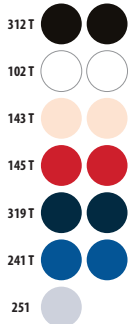

CARTELLA COLORI SOLO Group

102 Bianco	143 Rosa pastello	222 Denim melange⁽⁴⁾	300 Ash⁽⁵⁾	348 Antracite melange⁽⁶⁾	953 Blu oltremare / Rosso⁽⁹⁾
110 Grigio melange / Blu navy⁽¹⁾	145 Rosso	241 Blu royal	312 Nero	360 Grigio medio melange⁽⁷⁾	993 Grigio antracite melange / Nero⁽¹⁰⁾
113 Grigio melange / bordeaux⁽²⁾	148 Rosso Borgogna melange⁽³⁾	251 Blu pastello	319 Blu oltremare	904 Bianco / Blu navy⁽⁸⁾