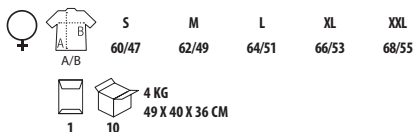

SOL'S WAVE

Women 01437

STANDARD
100
CQ 1094/4
IFTH

Gilet imbottito

POLIAMMIDE 380T

Esterno e fodera: 100% poliammide

Imbottitura: 100% poliestere 180g/m²