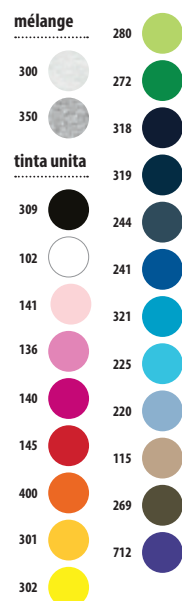

BEST SELLER!

SOL'S REGENT
Kids 11970

T-shirt girocollo

JERSEY 150

100% cotone semipettinato «Ringspun»

	2 ANNI	4 ANNI	6 ANNI	8 ANNI	10 ANNI	12 ANNI
cm	86/94 cm	96/104 cm	106/116 cm	118/128 cm	130/140 cm	142/152 cm
A/B	40/29	43/32	46/35	49/38	52/41	55/44
7,8 KG						
10	42 X 27 X 36 CM					

CARTELLA COLORI SOLO Group

102 Bianco	140 Fucsia	151 Rosa melange ⁽¹⁾	225 Blu atollo	269 Army	300 Ash ⁽²⁾	318 Blu navy	350 Grigio medio melange ⁽³⁾
115 Sabbia	141 Rosa chiaro	158 Corallo	241 Blu royal	272 Verde prato	301 Giallo oro	319 Blu oltremare	400 Arancio
136 Rosa orchidea	145 Rosso	220 Cielo	244 Denim	280 Verde mela	302 Giallo limone	321 Acqua	712 Viola scuro
137 Rosa medio	148 Rosso Borgogna melange ⁽¹⁾	222 Denim melange ⁽¹⁾	258 Celeste melange ⁽¹⁾	288 Kaki melange ⁽¹⁾	309 Nero profondo	348 Antracite melange ⁽¹⁾	

(1) Rosso Borgogna melange - Rosa melange - Denim melange - Celeste melange - Kaki melange - Antracite melange : 60 % cotone / 40 % poliestere - (2) Ash : 98 % cotone / 2 % viscosa - (3) Grigio medio melange : 85 % cotone / 15 % viscosa

BAMBINO