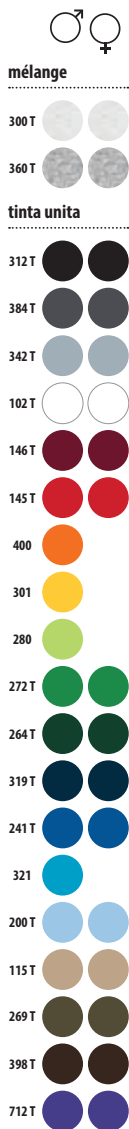

SOL'S PRIME

Men 00571

SOL'S PRIME

Women 00573

STANDARD 100
CQ 1094/1
IFTH
www.oeko-tex.com

Polo in policotone

PIQUÉ 200

65% poliestere -

35% cotone «Ringspun»

Facile manutenzione

♂		S	M	L	XL	XXL	3XL	4XL	5XL
	A/B	70/50	72/53	74/56	76/59	79/62	82/65	84/68	86/71

	5	50	13,9 KG	54 X 39 X 31 CM

♀		S	M	L	XL	XXL	3XL
	A/B	63/43	65/46	67/49	69/52	71/55	73/58

	5	50	9,7 KG	57 X 41 X 20 CM

LAVABILE
A 60°

mélange

tinta unita

SOL'S PRIME LSL

03983

STANDARD 100
CQ 1094/1
IFTH
www.oeko-tex.com

Polo in policotone

PIQUÉ 200

65% poliestere - 35% cotone «Ringspun»

	XS	S	M	L	XL	XXL	3XL	4XL	5XL
A/B	68/47	70/50	72/53	74/56	76/59	78/62	80/65	82/68	82/71

	10	50	18 KG	65 X 42 X 35 CM

LAVABILE
A 60 °C