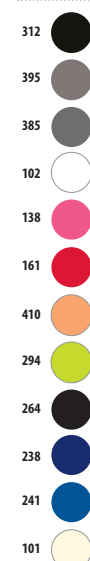

## SOL'S GLASGOW

04094

Parannanza

TWILL 180

100% cotone non  
spazzolato

taglia unica - 65 x 90 cm

tinta unita