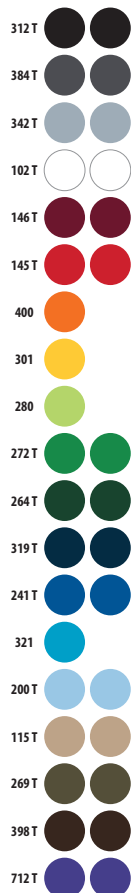

mélange

tinta unita