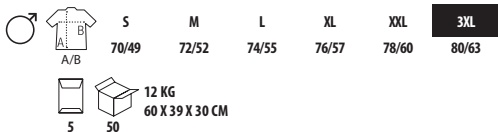

SOL'S PATRIOT

00576

STANDARD
100
CQ 1094/1
IFTH
www.oeko-tex.com

Polo con dettagli bandiera

PIQUÉ 200

100% cotone «Ringspun»