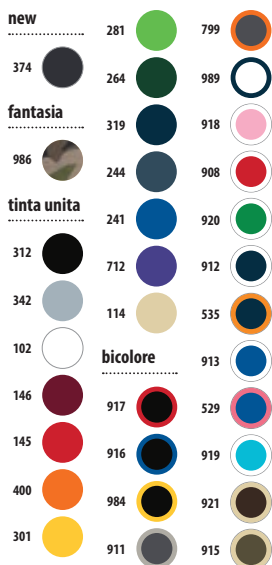

SOL'S LONG BEACH 00594

Cappellino

TWILL 260

100% cotone pesante spazzolato
5 pannelli

taglia unica

CHIUSURA CON
FIBBIA METALLICA

NEW
COLOUR