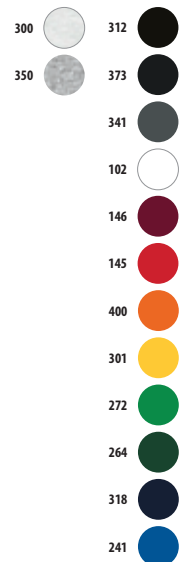

\*Taglia disponibile su alcuni colori

10,8 KG  
58 X 38 X 42 CM

5

25

melange tinta unita