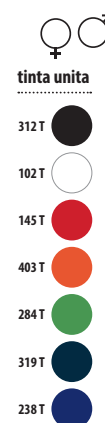

CARTELLA COLORI SOLO Group

102 Bianco	241 Blu royal	309 Nero profondo	384 Grigio scuro	912 Blu oltremare / Bianco	925 Rosso / Blu oltremare
145 Rosso	284 Verde germoglio	312 Nero	400 Arancio	917 Nero / Rosso	966 Nero / Grigio
238 Blu coloniale	302 Giallo limone	319 Blu oltremare	403 Arancio bruciato	922 Cielo / Blu oltremare	989 Bianco / Blu oltremare