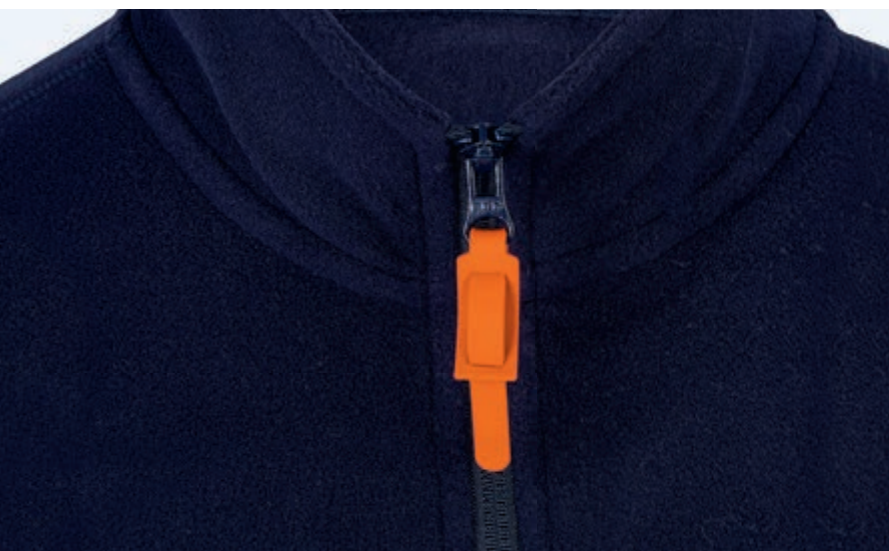

## NEOBLU CHARLIE 03797

Porta carte/telefono

100% poliuretano  
Fodera e coulisse: 100% poliestere  
riciclato

taglia unica

**PORTA CARTE  
E CUSTODIA  
PER TELEFONO**

CONFERISCE ORIGINALITÀ