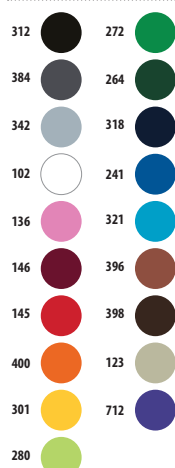

## SOL'S GALA

88010

Parannanza con tasche

POLICOTONE 240

65% poliestere -  
35% cotone

taglia unica - 90 x 75 cm

tinta unita