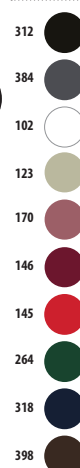

## SOL'S GAMMA

03569

Parannanza eco-friendly

TWILL 240

100% cotone  
proveniente da  
agricoltura biologica

taglia unica - 90 x 75 cm

tinta unita