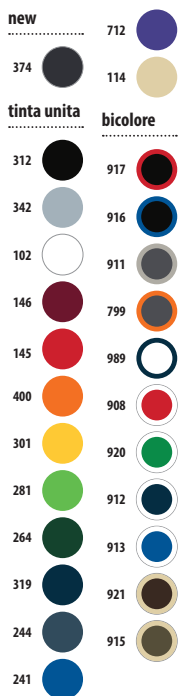

SOL'S LONG BEACH 00594

Cappellino

TWILL 260

100% cotone pesante spazzolato
5 pannelli

taglia unica

CHIUSURA CON
FIBBIA METALLICA

NEW
COLOUR

SOL'S BUFFALO 88100

Cappellino

TWILL 260

100% cotone pesante spazzolato
6 pannelli

taglia unica

NEW
COLOUR

SOL'S BOOSTER 00595

Cappellino bicolore

TWILL 260

100% cotone pesante spazzolato
5 pannelli

taglia unica

CHIUSURA CON
FIBBIA METALLICA