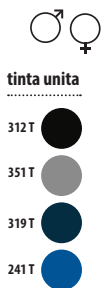

SOL'S WILSON
Men 02898
SOL'S WILSON
Women 02899

Giacca imbottita

POLIAMMIDE 380T

Tessuto esterno e fodera 100% poliammide. Imbottitura (si prega di notare che siamo in fase di transizione dalle scorte): 90% piumino e 10% piuma fino ad esaurimento scorte. Successivamente si passa al 60% di Sorona e al 40% di poliestere riciclato.

Icona	Taglia	S	M	L	XL	XXL	3XL
♂	Icona	S	M	L	XL	XXL	3XL
	A/B	70/54	71/57	72/60	73/63	74/66	75/69
	Icona	4,5 KG					
	Icona	60 X 40 X 40 CM					
	Icona	1					
♀	Icona	S	M	L	XL	XXL	
	A/B	63/50	64/53	65/56	66/59	67/62	
	Icona	4,1 KG					
	Icona	60 X 40 X 40 CM					
	Icona	1					

SORONA®, un'alternativa ecologica alla piuma e alle penne

Per sostituire l'imbottitura dei piumini o di altri parka in piuma o piume animali, utilizziamo un'alternativa ecologica le cui prestazioni sono notevoli sia in termini di calore che di manutenzione e qualità.

Realizzato attraverso un processo di estrazione del glucosio e fermentazione, il SORONA® richiede meno energia e acqua rispetto ad altri materiali sintetici come il nylon e riduce la nostra dipendenza dal petrolio.

Inoltre, questo polimero è prodotto dal 37% di composti vegetali rinnovabili (mais), rendendolo una vera alternativa ecologica alle piume animali.