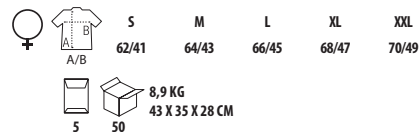

SOL'S PATRIOT

Women 01407

STANDARD
100
CQ 1094/1
IFTH
www.oeko-tex.com

Polo con dettagli bandiera

PIQUÉ 200

100% cotone «Ringspun»