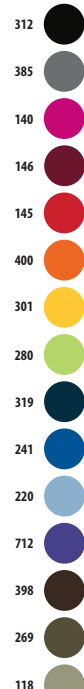

SOL'S RIDER

70100

Zaino

POLIESTERE 600D

100% poliestere

misure - 28 x 40 x 14 cm

11 KG
45 X 31 X 45 CM

tinta unita