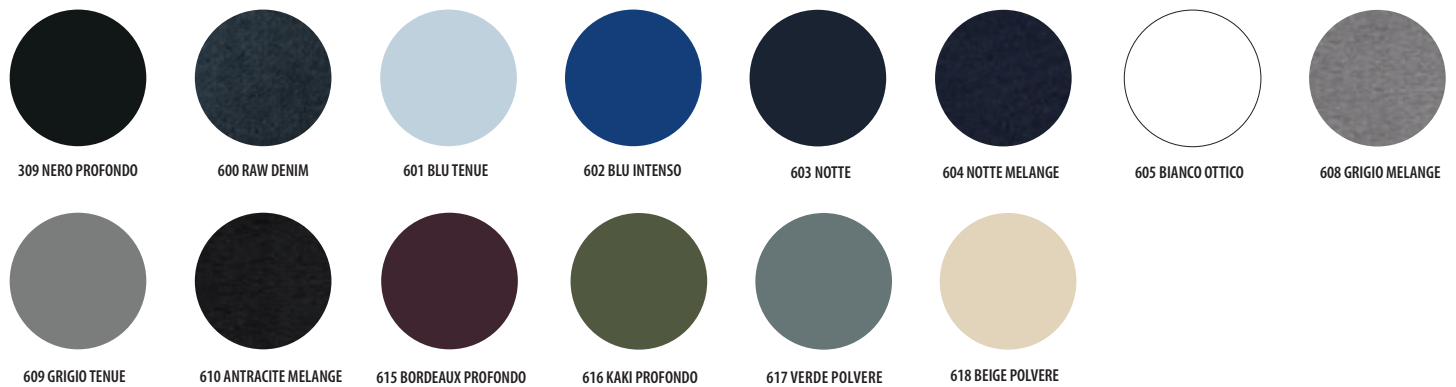

melange

stampati e fluorescenti

NEOBLU