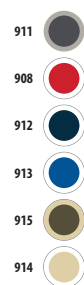

**CHIUSURA
CON VELCRO®**

SOL'S SUNNY

88110

Cappellino

TWILL 180

100% cotone spazzolato leggero

5 pannelli

taglia unica

tinta unita

bicolore

**CHIUSURA
CON VELCRO®**

SOL'S SOLAR

03092

Cappellino

TWILL 180

100% cotone spazzolato
leggero

6 pannelli

taglia unica

tinta unita

bicolore

CARTELLA COLORI SOLO Group

102 Bianco
115 Sabbia
140 Fucsia
145 Rosso

161 Rosso vivo
220 Cielo
225 Blu atollo
234 Blu oceano

241 Blu royal
264 Verde bottiglia
266 Verde bosco
272 Verde prato

280 Verde mela
294 Giallo lime
301 Giallo oro
312 Nero

319 Blu oltremare
321 Acqua
342 Grigio puro
384 Grigio scuro

400 Arancio
908 Rosso / Bianco
911 Grigio scuro / Grigio chiaro
912 Blu oltremare / Bianco

913 Blu royal / Bianco
914 Beige / Bianco
915 Army / Beige
917 Nero / Rosso