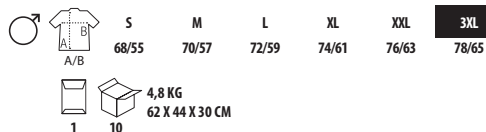

SOL'S WAVE

Men 01436

STANDARD
100
CQ 1094/4
IFTH

Gilet imbottito

POLIAMMIDE 380T

Esterno e fodera: 100% poliammide

Imbottitura: 100% poliestere 180g/m²